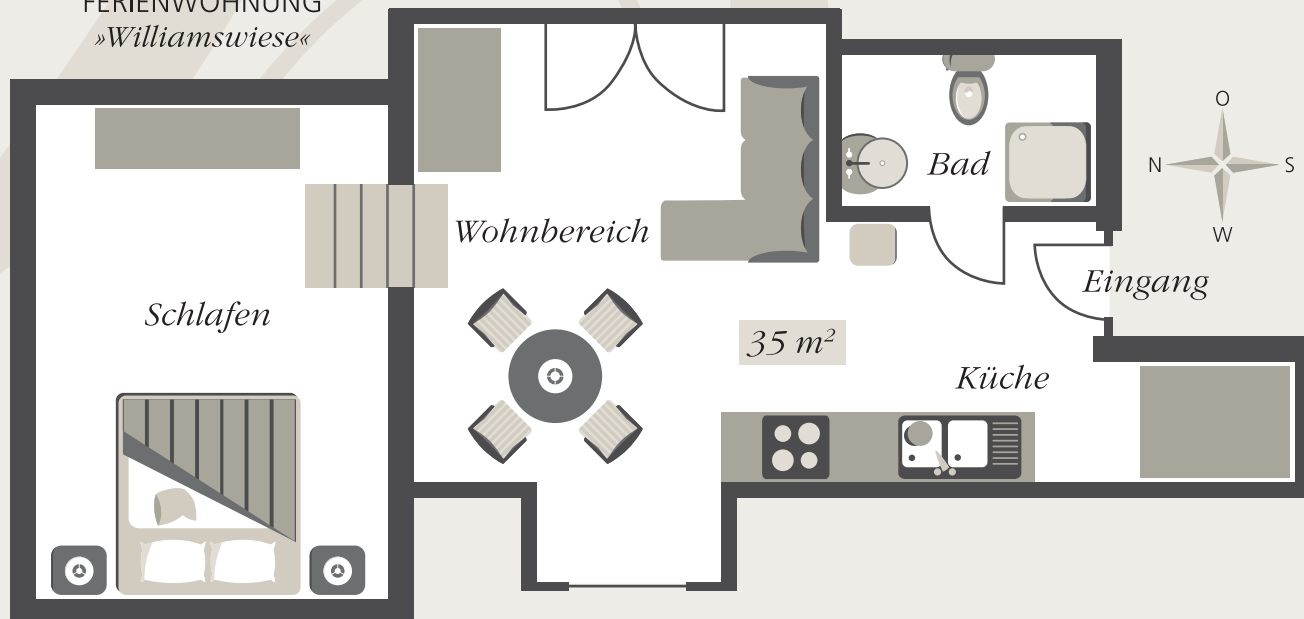

FERIENWOHNUNG  
»Williamsweise«

Familie Steinmann  
Neuenbergshof 2  
97286 Sommerhausen  
T ++ 49 (0)9333.16 55  
F ++ 49 (0)9333.90 30 32  
info@familiesteinmann.de  
www.familiesteinmann.de